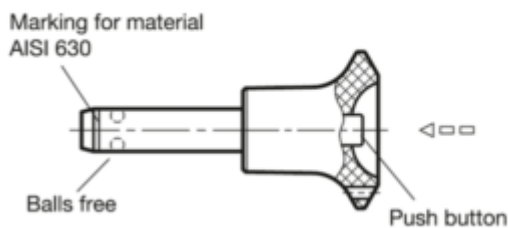

Varenummer: 201090713
 Beskrivelse: E+G
 Kuglepallås GN 113.6-16-70

Mål

Application example

d1 0.04/-0.08	= 16
d2	= 19
d3	= 42
d4	= 25
l1 +0.6	= 70
l2 ±1	= 14
l3 -0.2	= 39
Spændkraft (N)	= 257

Vægt i (g) = 198