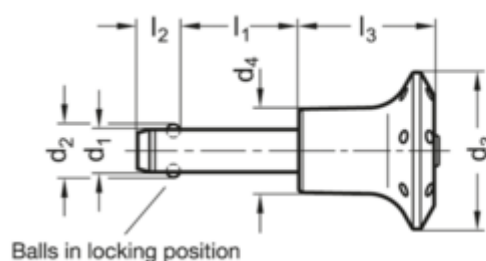

Varenummer: 201090713
 Beskrivelse: E+G
 Kuglepallås GN 113.6-16-70

Mål

Application example

d1 0.04/-0.08	= 16
d2	= 19
d3	= 42
d4	= 25
l1 +0.6	= 70
l2 ±1	= 14
l3 -0.2	= 39
Spændkraft (N)	= 257

Vægt i (g) = 198